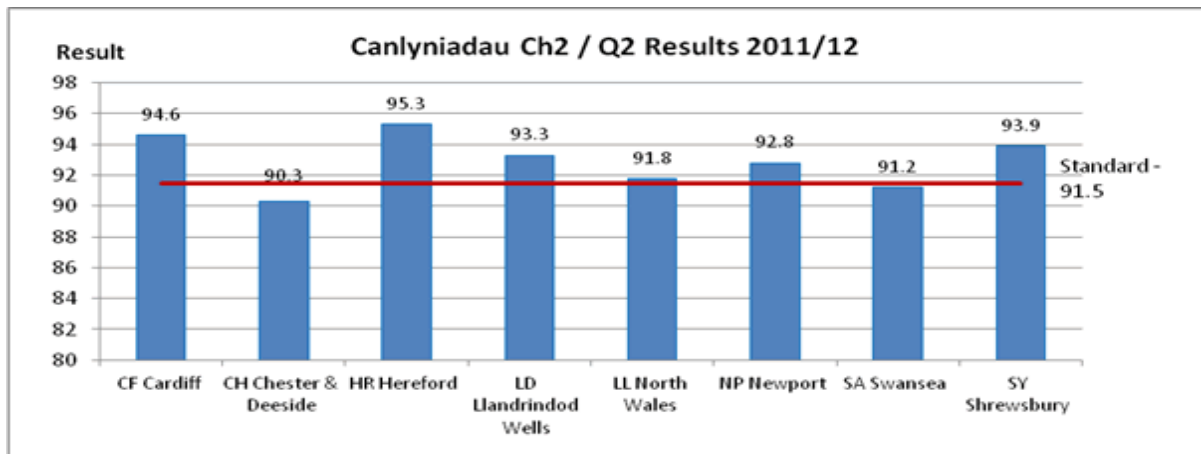

### Canlyniadau Chwarter 2 (Mehfin - Medi 2011)

Llwyddodd y Post Brenhinol i gyflawni chwech o'r wyth targed ar gyfer post dosbarth cyntaf stamp a mesurydd mewn ardaloedd codau post yng Nghymru yn ystod ail chwarter y flwyddyn. Roedd y perfformiad wedi gwella'n sylweddol ers y chwarter blaenorol, gydag ardaloedd NP ac LD yn rhagori ar eu targedau. Er bod hyn yn galonogol iawn, mae'n bwysig fod y duedd hon yn parhau yn ystod y chwarter nesaf.

Caer a Glannau Dyfrdwy (CH) oedd yr ardal ?'r perfformiad gwaethaf, ac wedyn Abertawe (SA), gyda'r ddwy ardal yn methu ? chyflawni'r targed. Gwnaed newidiadau er mwyn moderneiddio'r gwasanaeth yn yr ardaloedd hyn yn ddiweddar, ac mae'n debyg mai dyna'r rheswm dros hyn. Rydym yn pwysleisio unwaith eto na ddylai unrhyw aflonyddwch oherwydd gwaith moderneiddio fod yn ddifrifol na pharhau am amser hir, ac rydym yn disgwyl gweld gwelliant yn ystod y chwarter nesaf.